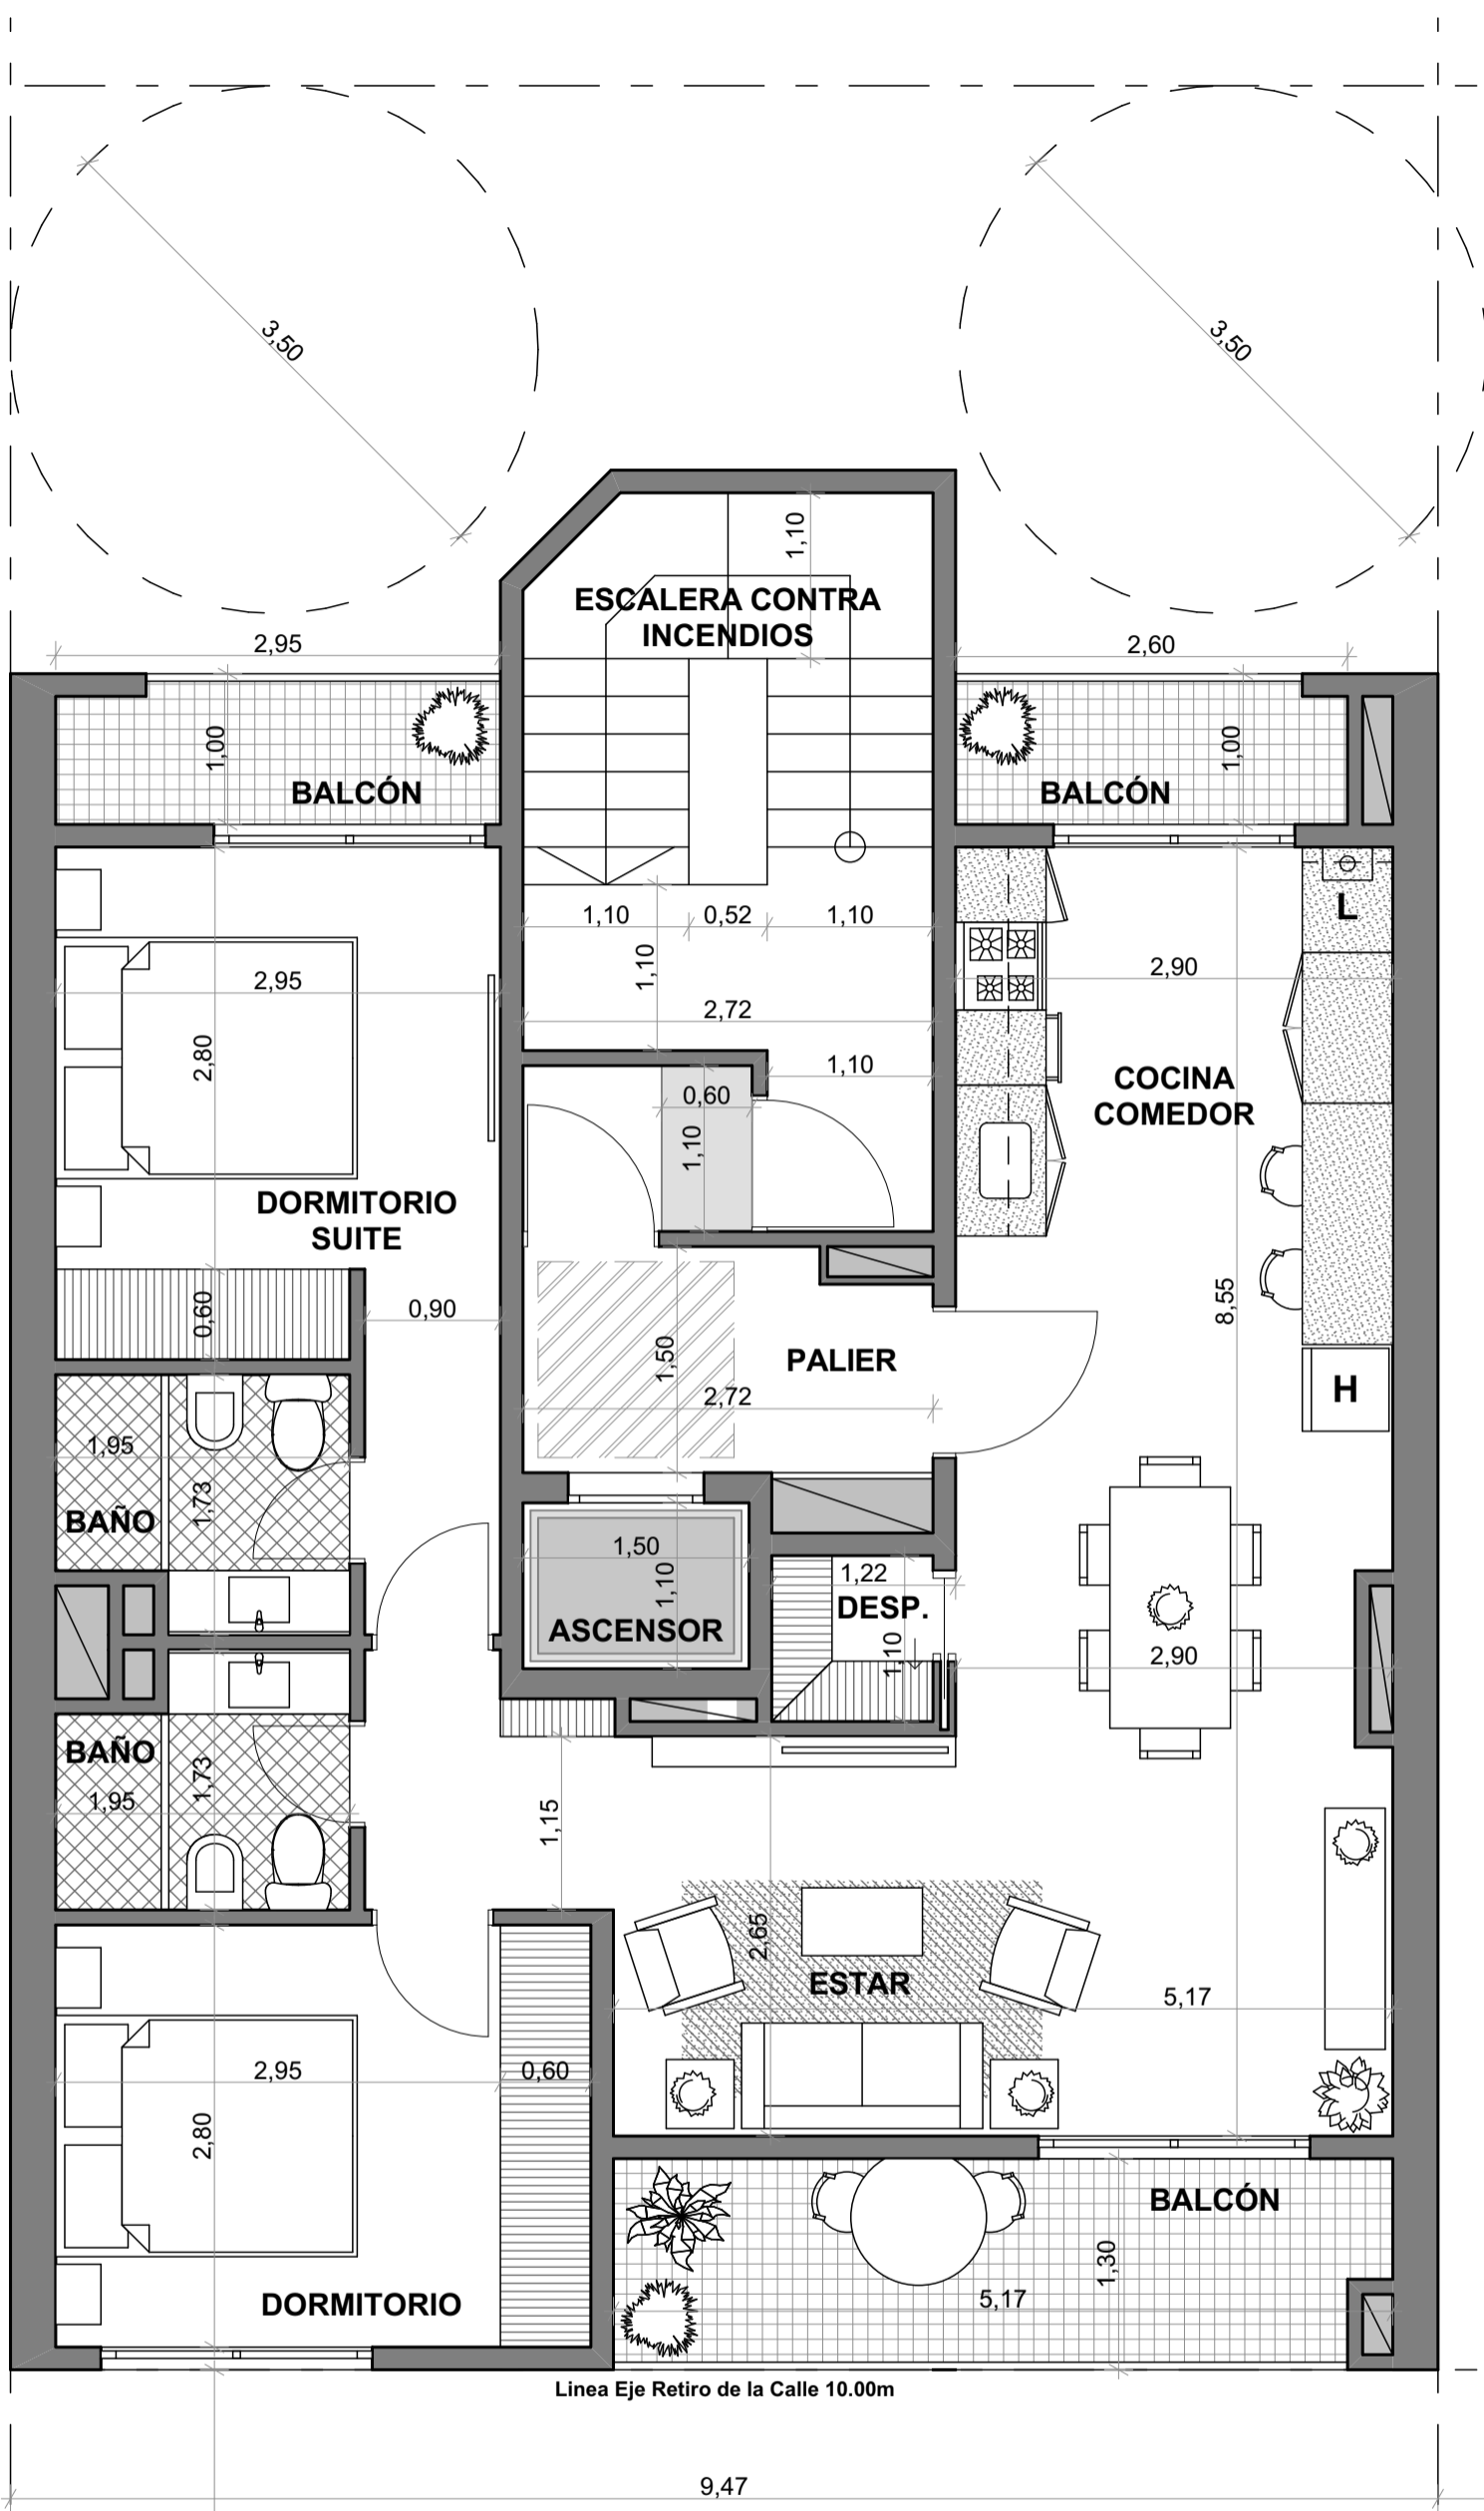

EM
EM

EM
EM

PROGRAMA FUNCIONAL:

SUPERFICIE: 89.68 m2 Exclusivos
75.27 m2 Cubiertos

PROGRAMA: 1 Dormitorio Principal + Baño en suite + Balcón al contrafrente
Baño de uso común
1 Dormitorio Secundario
Cocina + Comedor + Estar
Balcón al contrafrente + Lavadero
Balcón amplio al frente