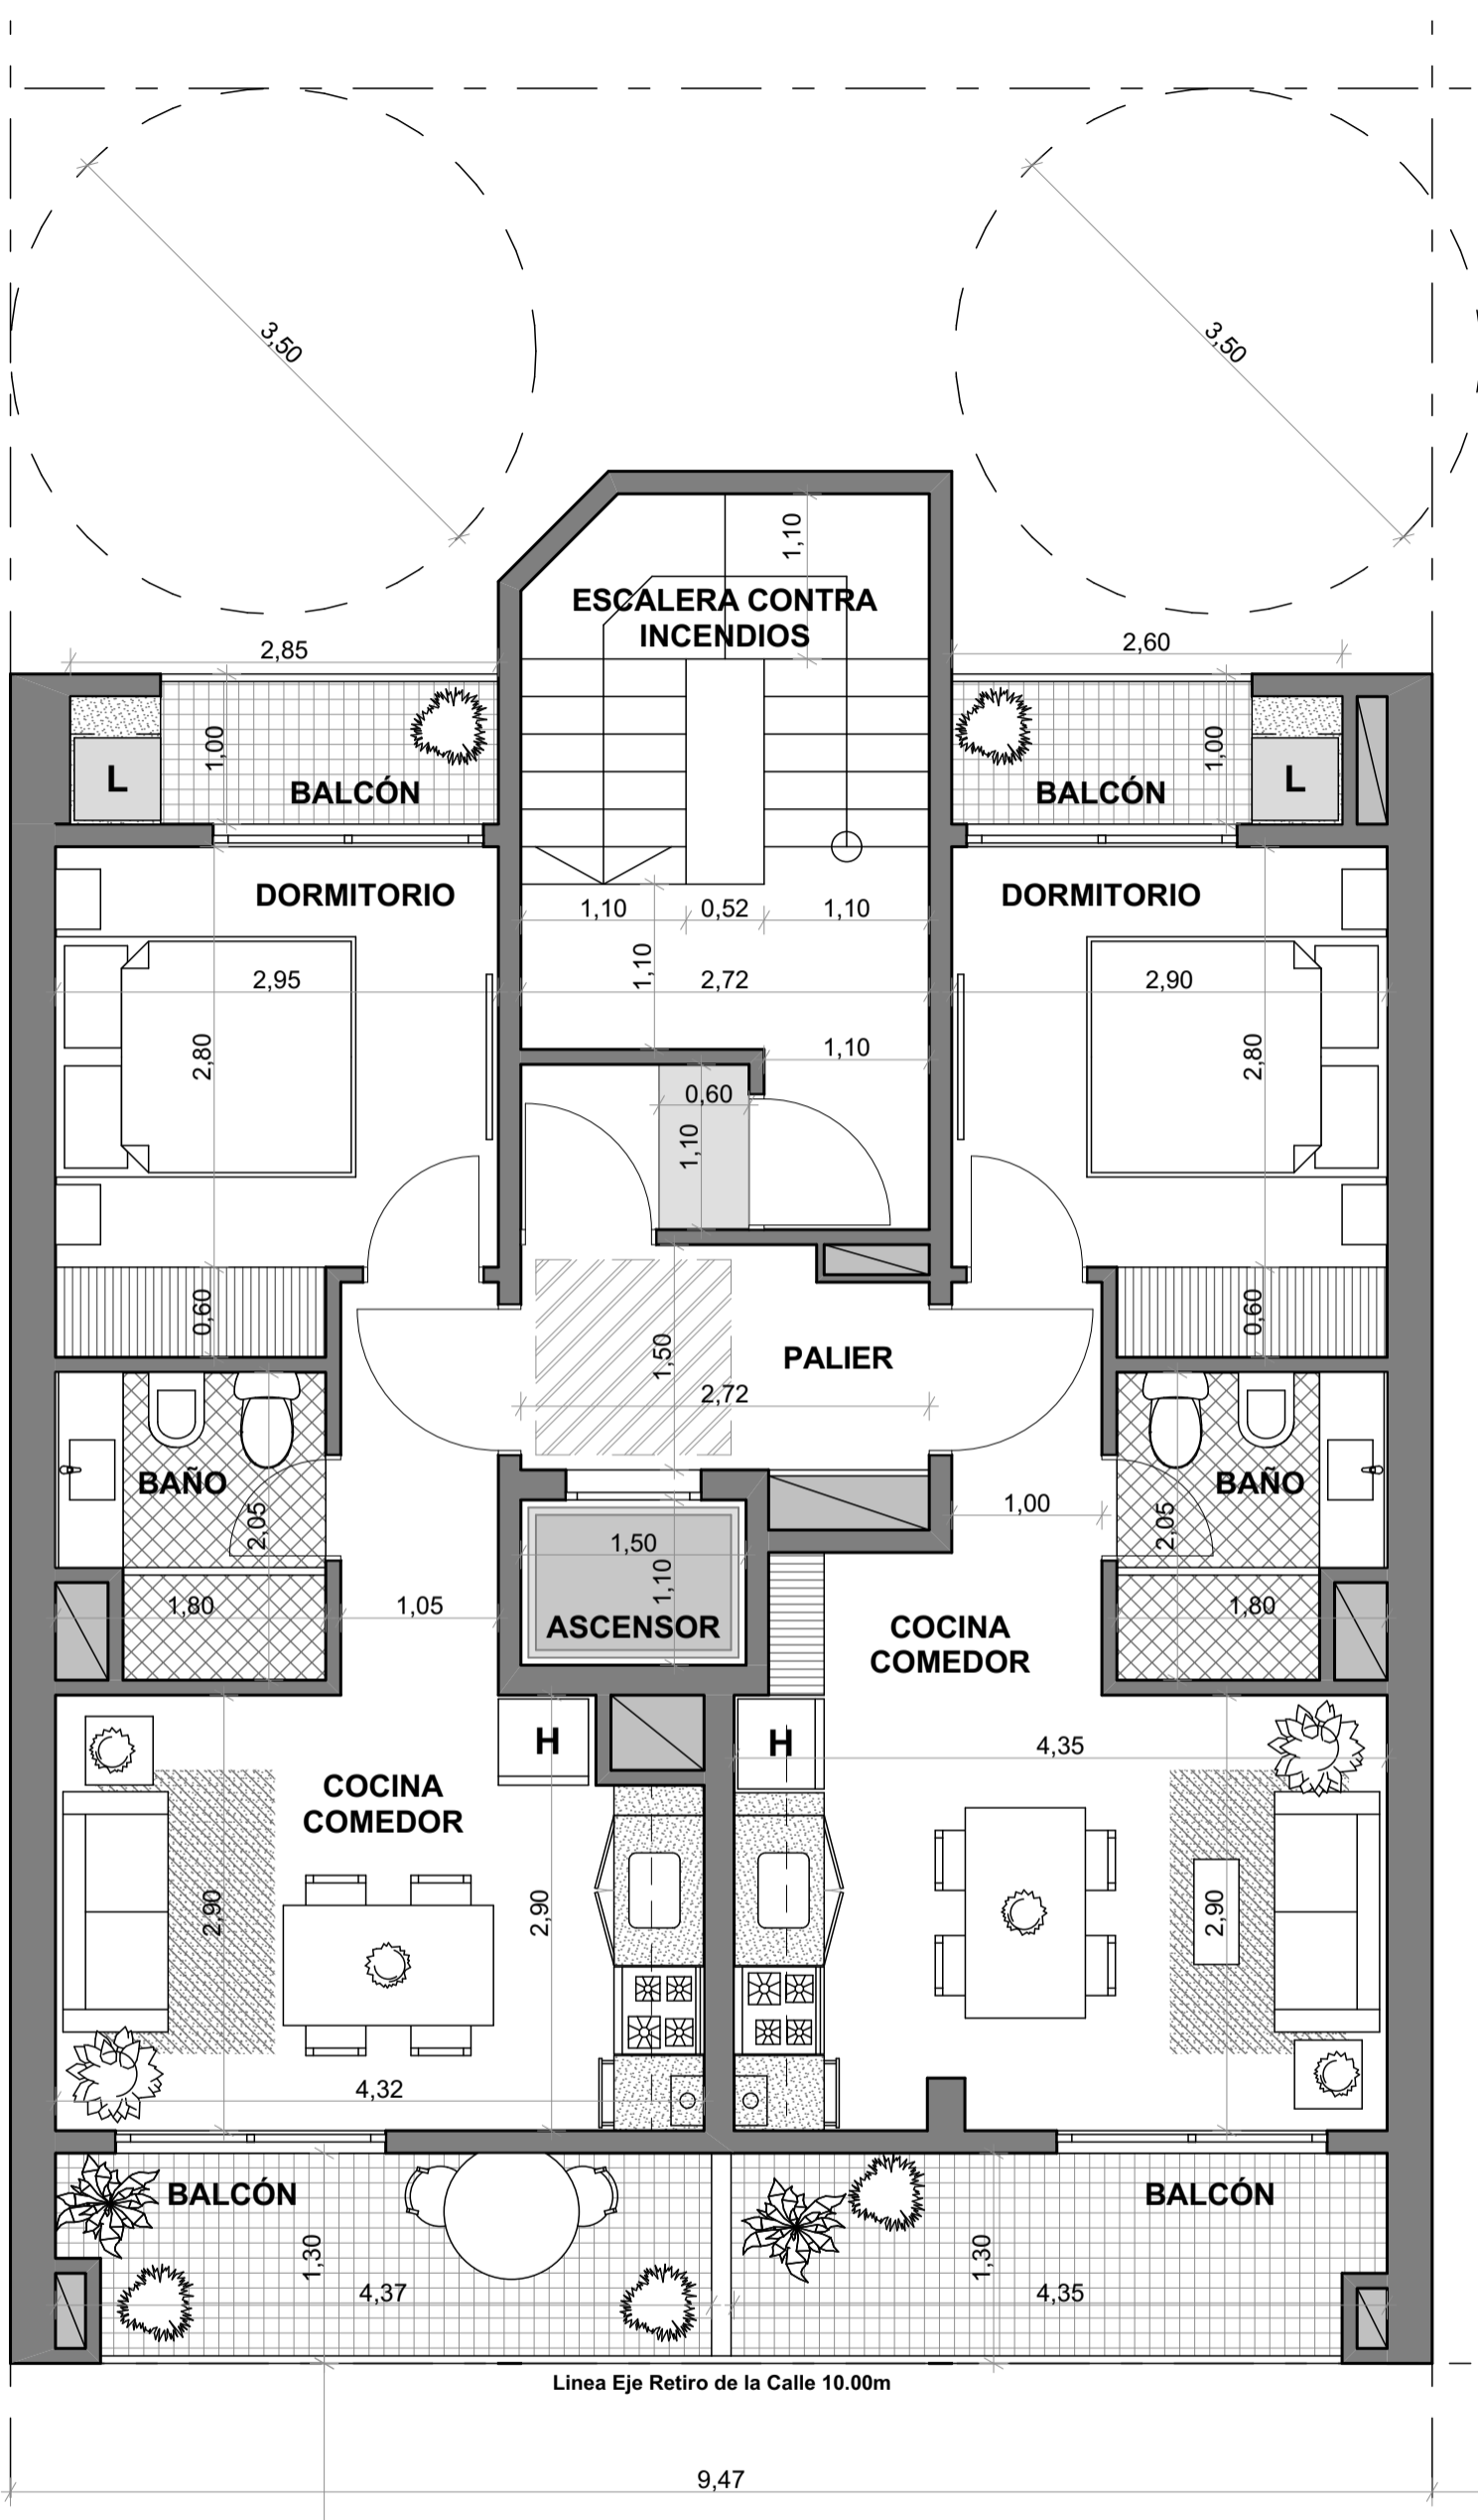

EM
EM

EM
EM

PROGRAMA FUNCIONAL:

SUPERFICIE: 44.38 m2 Exclusivos
34.38 m2 Cubiertos

PROGRAMA: 1 Dormitorio
Balcón al contrafrente + Lavadero
Baño de uso común
Cocina + Comedor + Estar
Balcón amplio al frente

PROGRAMA FUNCIONAL:

SUPERFICIE: 45.29 m2 Exclusivos
35.29 m2 Cubiertos

PROGRAMA: 1 Dormitorio
Balcón al contrafrente + Lavadero
Baño de uso común
Cocina + Comedor + Estar
Balcón amplio al frente